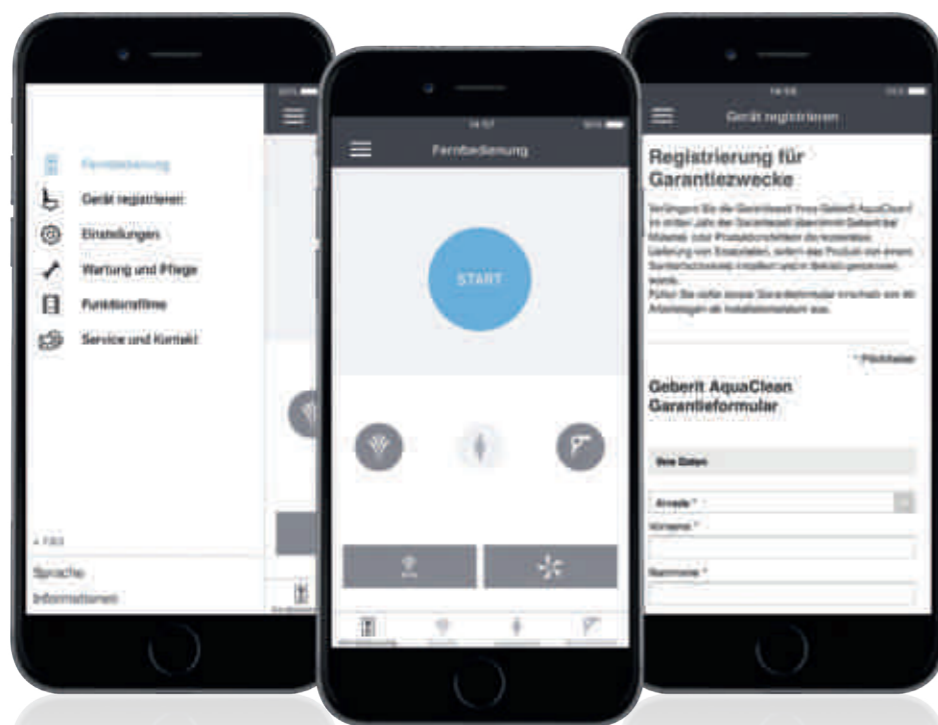

Installation am Beispiel des Geberit WC-Montageelements Duofix.

Wasseranschlussposition für Geberit AquaClean Aufsatz-Modelle

Wasseranschlussposition, verdeckt, für Geberit AquaClean Komplettanlagen

Elektroanschluss netzseitig, verdeckt hinter der WC-Keramik, für Geberit Komplettanlagen

Elektroanschluss über Steckdose für Geberit AquaClean Aufsatz-Modelle

Noch einfacher verlängern Sie die Garantiezeit um ein Jahr mit der neuen Geberit AquaClean App. Nebst der einfachen Bedienung der AquaClean Dusch-WCs lässt sich auch die Geräteregistrierung unkompliziert via Smartphone durchführen.