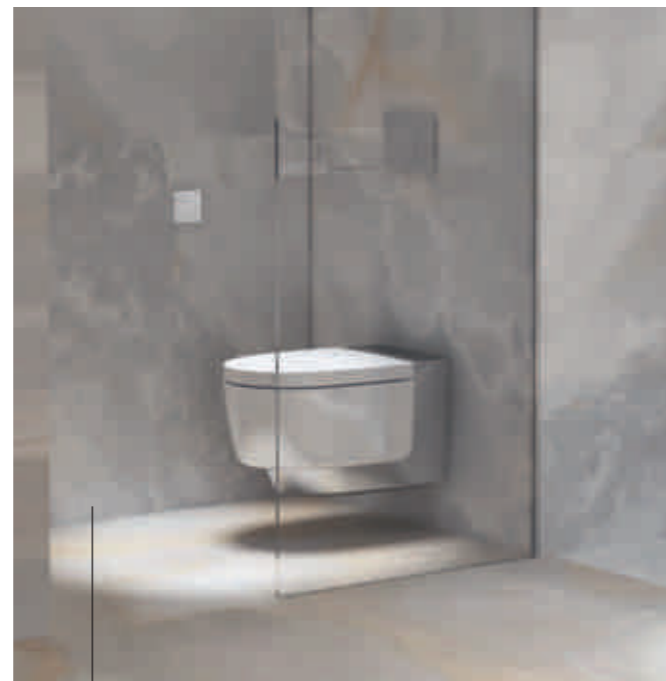

16 **GEBERIT AQUACLEAN MERA**
Funktion und Design in Vollendung.

22 **GEBERIT AQUACLEAN SELA**
Schön clever.