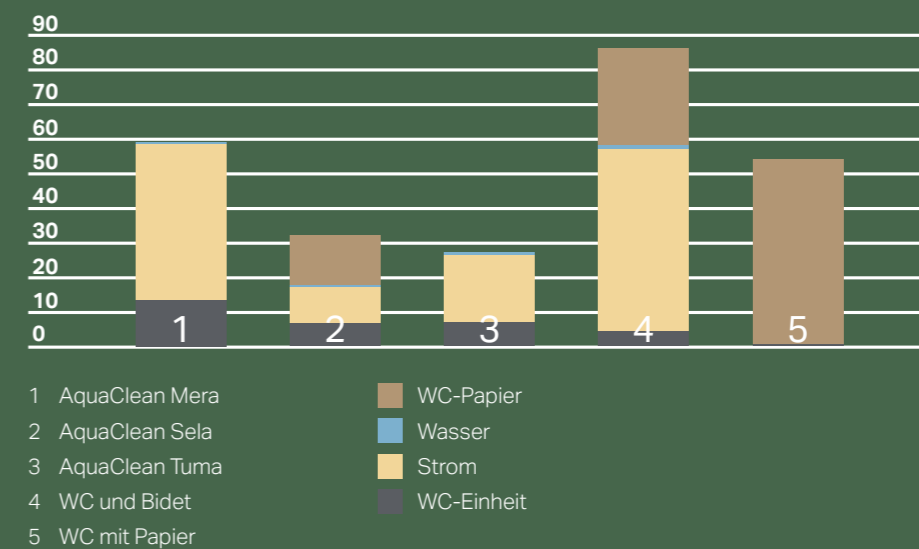

GEBERIT AQUACLEAN DUSCH-WCS IM VERGLEICH ZU HERKÖMMLICHEN TOILETTE MIT WC-PAPIER UND BIDET

Die Grafik zeigt die Umweltbelastung, bewertet nach der IMPACT World+ Methode.